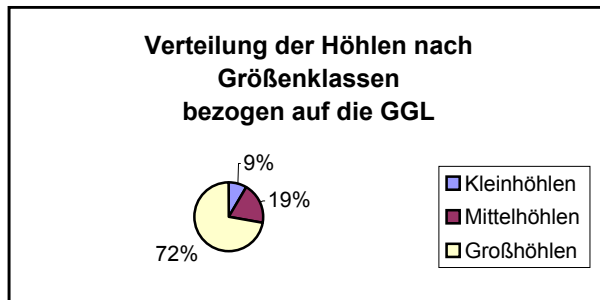

Überblick Kataster Westsauerland / Bergisches Land

	Anzahl	Anteil	Kumulierte GGL	Anteil
Gesamtzahl der Höhlen	275		34.230	
davon				
Kleinhöhlen	198	72%	2.939	9%
Mittelhöhlen	41	15%	6.539	19%
Großhöhlen	14	5%	24.752	72%
<i>Anzahl unvermessener Objekte</i>	22			

Die längsten Höhlen

1	Kluterthöhle	5460
2	Obere Hardthöhle	4037
3	Heilenbecker Höhle	3915
4	Volmehanghöhle	2666
5	Bismarckhöhle	1328
6	Rentropshöhle	1312
7	Aggertalhöhle	1071
8	Wiehler Höhle	869
9	Timpenhöhle	820
10	Altenberghöhle	725