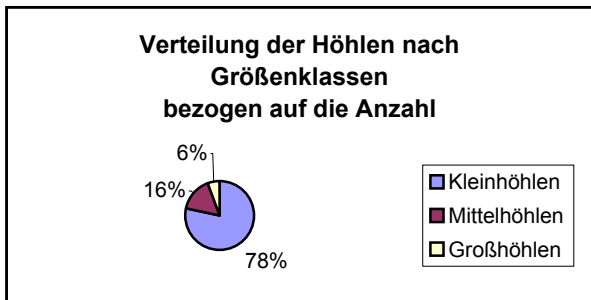

Überblick Kataster Westsauerland / Bergisches Land

	Anzahl	Anteil	Kumulierte GGL	Anteil
Gesamtzahl der Höhlen	275		34.230	
davon				
Kleinhöhlen	198	72%	2.939	9%
Mittelhöhlen	41	15%	6.539	19%
Großhöhlen	14	5%	24.752	72%
<i>Anzahl unvermessener Objekte</i>	22			

Die längsten Höhlen

1	Kluterthöhle	5460
2	Obere Hardthöhle	4037
3	Heilenbecker Höhle	3915
4	Volmehanghöhle	2666
5	Bismarckhöhle	1328
6	Rentropshöhle	1312
7	Aggertalhöhle	1071
8	Wiehler Höhle	869
9	Timpenhöhle	820
10	Altenberghöhle	725